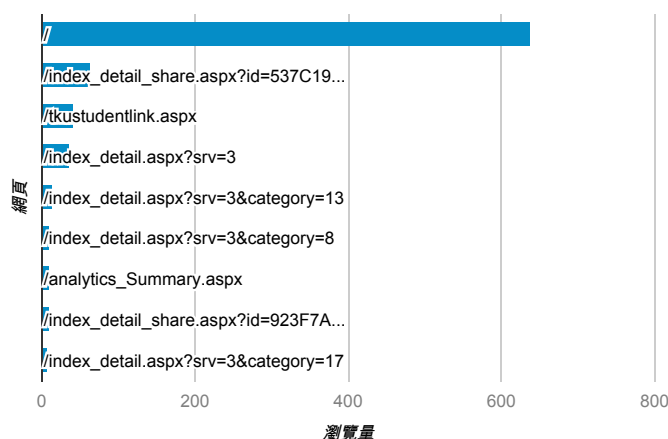

報表03\_內容

2014年1月6日 - 2014年1月12日

所有造訪  
100.00%

網頁載入平均需時 (秒)

瀏覽量 (依網頁分組)

網頁載入平均需時 (秒)和瀏覽量 (依 網頁 分組)

網頁	網頁載入平均需時 (秒)	瀏覽量
/	3.99	639
/index_detail_share.aspx?id=537C19E76E8126BF	2.95	64
/activity_101-1_game1.aspx	0.00	3
/activity_102-1_game1.aspx	0.00	5
/analytics_Summary.aspx	0.00	10
/ashx/	0.00	2
/ePortfolio/index_detail.aspx?srv=6&help=1	0.00	2
/ePortfolio/index.aspx	0.00	3
/ePortfolio/tkustudentlink.aspx	0.00	1
/ePortfolio/UCanLogin.aspx	0.00	6

造訪和新造訪率 (依 關鍵字 分組)

關鍵字	造訪	新造訪率
(not provided)	156	92.31%
學習歷程	4	100.00%
威秀打工	2	100.00%
淡江 校內工讀	2	50.00%
淡江大學行事曆	2	100.00%
電影院打工	2	50.00%
學習領導的概念與策略	2	100.00%
12怒漢 看完本片後,你認為被告真的殺父嗎	1	100.00%
12怒漢片首法官對陪審員作何交代	1	100.00%
十二怒漢片首法官對陪審員作何交代	1	100.00%